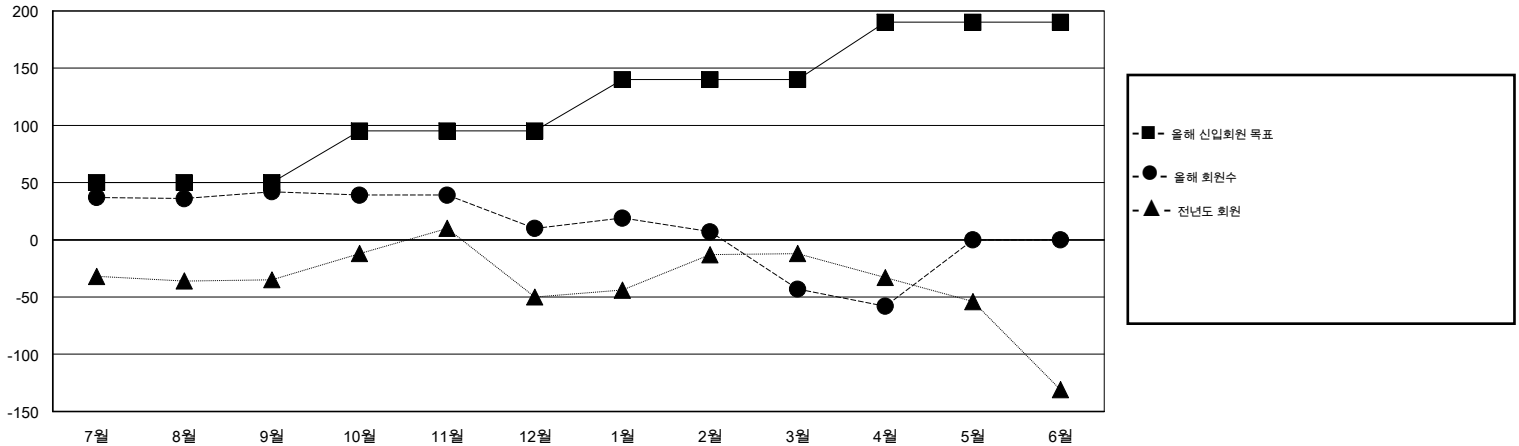

MONTHLY MEMBERSHIP PROGRESS REPORT

District 356 E

Results as of: 4/30/2016

GMT: Joong-Ho Son

장소 REPUBLIC OF KOREA

현장지역 GMT 5

클럽					회원 1인당				
결과- 2015-2016					결과- 2015-2016				
사분기	신생클럽 목표	신생클럽	해산된 클럽	순 증강/감소	사분기	신입회원 목표	추가된 차터 및 신입 회원	퇴회 회원	순 증강/감소
7월/8월/9월	0	0	0	0	7월/8월/9월	50	204	162	42
10월/11월/12월	1	0	0	0	10월/11월/12월	45	103	135	-32
1월/2월/3월	1	1	1	0	1월/2월/3월	45	85	138	-53
4월/5월/6월	0	0	0	0	4월/5월/6월	50	16	31	-15

목표 및 누적 신생클럽 수

목표 및 누적 회원수

해산된 클럽: 1	1명 이상의 신입회원을 등록한 83 CLUBS OF 106	성별 분포	
		남성	4,278 (81.99%)
		여성	940 (18.01%)
퇴회회원		가족단위 회원	0
작고	15	세대주	0
클럽해산	27	비 세대주	0
기타	424		
합계	466		

[여기에 클릭하여 현황보고 내용 검토](#)