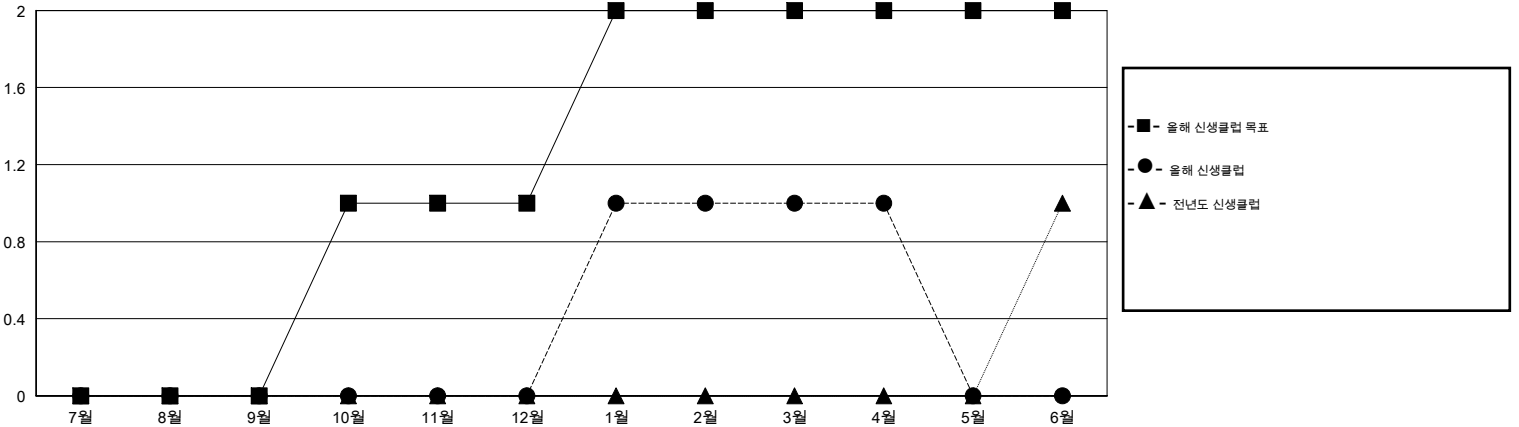

MONTHLY MEMBERSHIP PROGRESS REPORT

District 356 E

Results as of: 4/30/2016

GMT: Joong-Ho Son

장소 REPUBLIC OF KOREA

현장지역 GMT 5

클럽					회원 1인당				
결과- 2015-2016					결과- 2015-2016				
사분기	신생클럽 목표	신생클럽	해산된 클럽	순 증강/감소	사분기	신입회원 목표	추가된 차터 및 신입 회원	퇴회 회원	순 증강/감소
7월/8월/9월	0	0	0	0	7월/8월/9월	50	204	162	42
10월/11월/12월	1	0	0	0	10월/11월/12월	45	103	135	-32
1월/2월/3월	1	1	1	0	1월/2월/3월	45	85	138	-53
4월/5월/6월	0	0	0	0	4월/5월/6월	50	16	31	-15

목표 및 누적 신생클럽 수

목표 및 누적 회원수

해산된 클럽: 1	1명 이상의 신입회원을 등록한 83 CLUBS OF 106	성별 분포	
		남성	4,278 (81.99%)
		여성	940 (18.01%)
퇴회회원		가족단위 회원	0
작고	15	세대주	0
클럽해산	27	비 세대주	0
기타	424		
합계	466		

[여기에 클릭하여 현황보고 내용 검토](#)